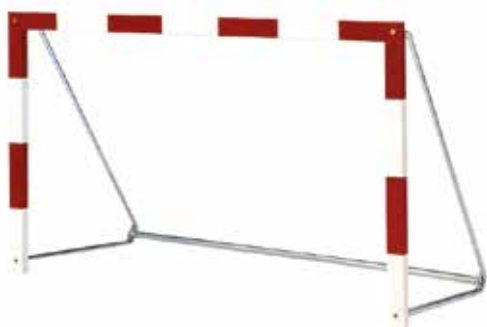

**JUEGO
PORTERÍAS
WATERPOLO**
34853