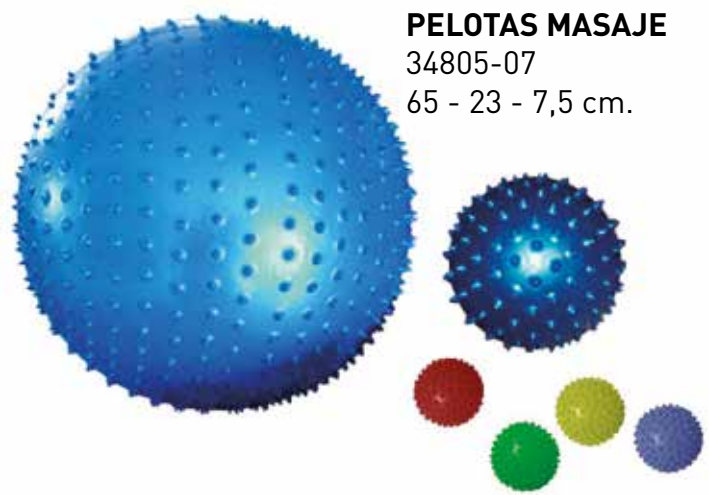

**RODILLERA NEGRA**

31002-05-06  
Tallas: S - M - L  
Color : Negro / Azul

**CUERDA RÍTMICA**

42509  
3 m.  
Rojo / Azul  
Amarillo / Verde

**SET 6 BOLAS  
PIRAMIDE**  
42066  
Diámetro 10,2 cm.  
Peso 400 gr.

**PELOTA BUMP**  
22117-18  
10-18 cm.

**PELOTAS FOAM  
ALTA DENSIDAD**  
34821-25  
Recubiertas PU  
Amarillo / Azul  
Rojo / Verde  
200  
95 - 70 mm.

**PELOTAS E-Z**  
34840  
Set 6 colores  
10 cm. diámetro  
Peso 85 gr.